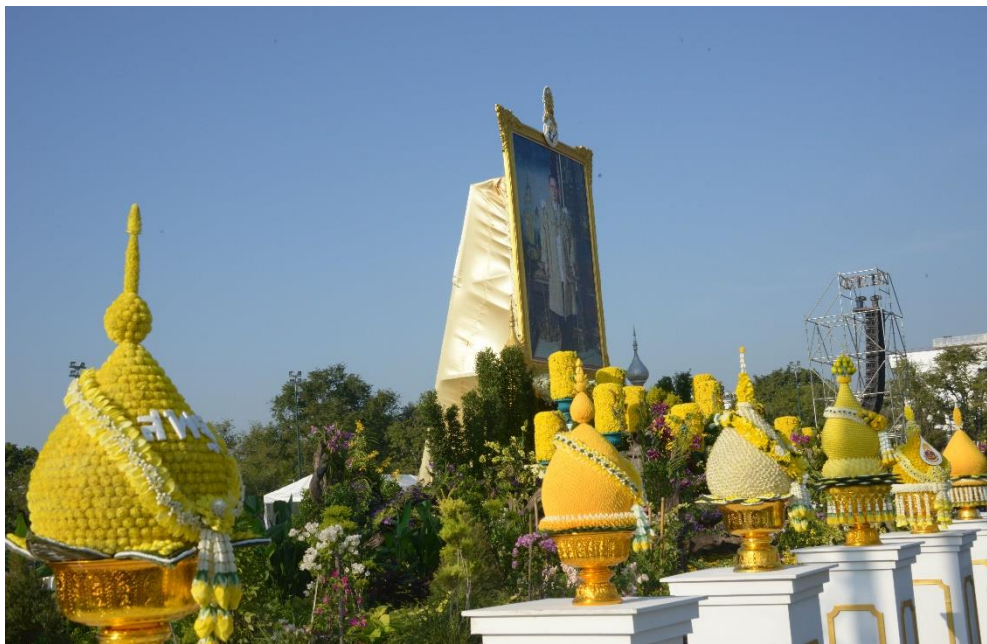

ตัวอย่างพานพุ่มดอกไม้

รูปแบบพานพุ่ม

- ขนาดพานพุ่มเส้นผ่าศูนย์กลาง ๙ - ๑๐ นิ้ว ใช้พานสีทอง
- ไม่มีพระบรมฉายาลักษณ์ ไม่มีพระปรมาภิไธยย่อ
มีเครื่องหมายของหน่วยงานได้
- ใช้ดอกไม้สดหรือผสม